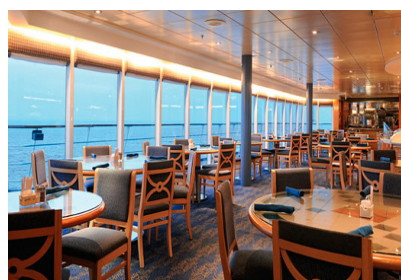

Rejs Wyspy Greckie z Wenecji

i Informacje

	Termin:	20.08.2022 - 27.08.2022
	Statek:	MSC Sinfonia ★★★★★
	Armator:	MSC Cruises
	Liczba dni:	8

☰ Program

Dzień	Opis	Wpłynięcie	Wyłynięcie
1 - so - 20.08	Wenecja / Włochy	-	16:30
2 - nd - 21.08	Kotor / Czarnogóra	14:00	20:00
3 - pn - 22.08	Dzień na morzu	-	-
4 - wt - 23.08	Mykonos / Grecja	09:00	23:59
5 - śr - 24.08	Santorini / Grecja	08:00	20:00
6 - cz - 25.08	Dzień na morzu	-	-
7 - pt - 26.08	Bari / Włochy	07:00	13:00
8 - so - 27.08	Wenecja / Włochy	09:30	-

☰ Cennik

Usługa	Cena katalog.	Promocja
bella 13 m² - pokład 7-10 (wewnętrzna IB)	brak miejsc	ALL IN AT SEA
kabina wewnętrzna (zmiana kabiny SPL)	brak miejsc	ALL IN AT SEA
fantastica - 13 m² - pokład 7-8 (wewnętrzna IM1)	brak miejsc	ALL IN AT SEA
fantastica - 13 m² - pokład 9-10 (wewnętrzna IM2)	brak miejsc	ALL IN AT SEA
bella 13 m² - pokład 7-10 (wewnętrzna IB)	brak miejsc	BEST DEAL AT SEA
kabina wewnętrzna (zmiana kabiny SPL)	brak miejsc	BEST DEAL AT SEA
fantastica - 13 m² - pokład 7-8 (wewnętrzna IM1)	brak miejsc	BEST DEAL AT SEA
fantastica - 13 m² - pokład 9-10 (wewnętrzna IM2)	brak miejsc	BEST DEAL AT SEA
kabina wewnętrzna (zmiana kabiny SPL)	brak miejsc	STAY AND CRUISE
bella 13 m² - pokład 7-10 (wewnętrzna IB)	brak miejsc	STAY AND CRUISE
fantastica - 13 m² - pokład 7-8 (wewnętrzna IM1)	brak miejsc	STAY AND CRUISE
fantastica - 13 m² - pokład 9-10 (wewnętrzna IM2)	brak miejsc	STAY AND CRUISE
fantastica z ograniczonym widokiem 12 m² - pokład 7 (okno 00)	959 EUR	BEST DEAL AT SEA
fantastica 13 m² - pokład 7-8 (okno OM1)	1039 EUR	BEST DEAL AT SEA
fantastica 13 m² - pokład 9-10 (okno OM2)	1059 EUR	BEST DEAL AT SEA
fantastica z ograniczonym widokiem 12 m² - pokład 7 (okno 00)	1109 EUR	ALL IN AT SEA