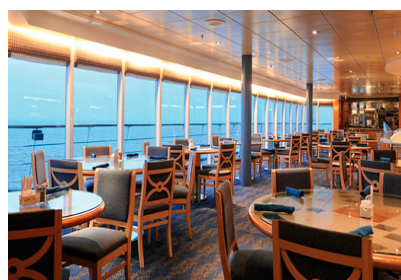

Rejs Wyspy Greckie z Wenecji

i Informacje

	Termin:	30.04.2022 - 07.05.2022
	Statek:	MSC Sinfonia ★★★★★
	Armator:	MSC Cruises
	Liczba dni:	8

☰ Program

Dzień	Opis	Wpłynięcie	Wypłynięcie
1 - so - 30.04	Wenecja / Włochy	-	16:30
2 - nd - 01.05	Kotor / Czarnogóra	14:00	20:00
3 - pn - 02.05	Dzień na morzu	-	-
4 - wt - 03.05	Mykonos / Grecja	09:00	23:59
5 - śr - 04.05	Santorini / Grecja	08:00	20:00
6 - cz - 05.05	Dzień na morzu	-	-
7 - pt - 06.05	Bari / Włochy	07:00	13:00
8 - so - 07.05	Wenecja / Włochy	09:30	-

☰ Cennik

Usługa	Cena katalog.	Promocja
bella 13 m² - pokład 7-10 (wewnętrzna IB)	399 EUR	READY TO CRUISE
fantastica - 13 m² - pokład 7-8 (wewnętrzna IM1)	449 EUR	READY TO CRUISE
fantastica - 13 m² - pokład 9-10 (wewnętrzna IM2)	469 EUR	READY TO CRUISE
bella 13 m² - pokład 7-10 (wewnętrzna IB)	789 EUR	ALL IN AT SEA
fantastica - 13 m² - pokład 7-8 (wewnętrzna IM1)	839 EUR	ALL IN AT SEA
fantastica - 13 m² - pokład 9-10 (wewnętrzna IM2)	859 EUR	ALL IN AT SEA
kabina wewnętrzna (zmiana kabiny SPL)	brak miejsc	ALL IN AT SEA
kabina wewnętrzna (zmiana kabiny SPL)	brak miejsc	READY TO CRUISE
bella (okno OB)	549 EUR	READY TO CRUISE
fantastica z ograniczonym widokiem 12 m² - pokład 7 (okno OO)	569 EUR	READY TO CRUISE
fantastica 13 m² - pokład 7-8 (okno OM1)	649 EUR	READY TO CRUISE
fantastica 13 m² - pokład 9-10 (okno OM2)	669 EUR	READY TO CRUISE
bella (okno OB)	939 EUR	ALL IN AT SEA
fantastica z ograniczonym widokiem 12 m² - pokład 7 (okno OO)	959 EUR	ALL IN AT SEA
fantastica 13 m² - pokład 7-8 (okno OM1)	1039 EUR	ALL IN AT SEA
fantastica 13 m² - pokład 9-10 (okno OM2)	1059 EUR	ALL IN AT SEA