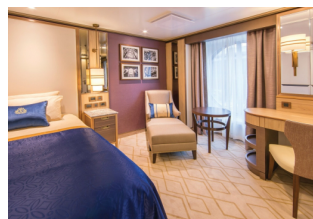

Rejs Ameryka z Nowego Jorku

i Informacje

	Termin:	19.05.2027 - 14.06.2027
	Statek:	Queen Mary 2 ★★★★★
	Armator:	Cunard
	Liczba dni:	27

≡ Program

Dzień	Opis	Wpłynięcie	Wyłynięcie
1 - śr - 19.05	Nowy Jork / USA	-	17:00
2 - cz - 20.05	Dzień na morzu	-	-
3 - pt - 21.05	Dzień na morzu	-	-
4 - so - 22.05	Dzień na morzu	-	-
5 - nd - 23.05	Dzień na morzu	-	-
6 - pn - 24.05	Dzień na morzu	-	-
7 - wt - 25.05	Dzień na morzu	-	-
8 - śr - 26.05	Southampton / Wielka Brytania	08:00	17:00
9 - cz - 27.05	Dzień na morzu	-	-
10 - pt - 28.05	Hamburg / Niemcy	08:00	22:00
11 - so - 29.05	Dzień na morzu	-	-
12 - nd - 30.05	Alesund / Norwegia	09:00	22:00
13 - pn - 31.05	Olden / Norwegia	08:00	22:00
13 - pn - 31.05	Innvikfjorden (rejs widokowy)	21:00	22:00
13 - pn - 31.05	Nordfjord (rejs widokowy)	21:00	-
14 - wt - 01.06	Skjolden / Norwegia	08:00	17:00
14 - wt - 01.06	Lustrafjorden	15:00	22:00
14 - wt - 01.06	Sognefjord (rejs widokowy)	21:00	22:00
15 - śr - 02.06	Stavanger / Norwegia	09:00	17:00
16 - cz - 03.06	Dzień na morzu	-	-
17 - pt - 04.06	Hamburg / Niemcy	08:00	22:00
18 - so - 05.06	Dzień na morzu	-	-
19 - nd - 06.06	Cherbourg / Francja	08:00	22:00
20 - pn - 07.06	Southampton / Wielka Brytania	08:00	17:00
21 - wt - 08.06	Dzień na morzu	-	-
22 - śr - 09.06	Dzień na morzu	-	-
23 - cz - 10.06	Dzień na morzu	-	-
24 - pt - 11.06	Dzień na morzu	-	-
25 - so - 12.06	Dzień na morzu	-	-
26 - nd - 13.06	Dzień na morzu	-	-
27 - pn - 14.06	Nowy Jork / USA	09:00	-