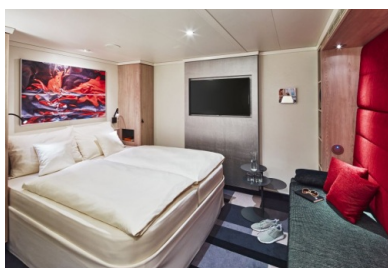

Rejs Fiordy Norweskie z Hamburga

i Informacje

- **Termin:** 13.03.2027 - 20.03.2027
- **Statek:** AIDAnova ★★★★★
- **Armator:** AIDA Cruises
- **Liczba dni:** 8

☰ Program

Dzień	Opis	Wpłynięcie	Wyptynięcie
1 - so - 13.03	Hamburg / Niemcy	-	18:00
2 - nd - 14.03	Dzień na morzu	-	-
3 - pn - 15.03	Bergen / Norwegia	10:00	20:00
4 - wt - 16.03	Stavanger / Norwegia	08:00	18:00
5 - śr - 17.03	Kristiansand / Norwegia	08:00	18:00
6 - cz - 18.03	Oslo / Norwegia	08:00	18:00
7 - pt - 19.03	Dzień na morzu	-	-
8 - so - 20.03	Hamburg / Niemcy	08:00	-

☰ Cennik

Usługa	Cena katalog.	Promocja
kabina wewnętrzna (IC)	785 EUR	PREMIUM
kabina wewnętrzna (IB)	820 EUR	PREMIUM
kabina wewnętrzna (IA)	870 EUR	PREMIUM
kabina wewnętrzna (IC)	985 EUR	PREMIUM ALL IN
kabina wewnętrzna (IB)	1020 EUR	PREMIUM ALL IN
kabina wewnętrzna (IA)	1070 EUR	PREMIUM ALL IN
kabina wewnętrzna (IA)	brak miejsc	AIDA PREMIUM
kabina wewnętrzna (IB)	brak miejsc	AIDA PREMIUM
kabina wewnętrzna (IC)	brak miejsc	AIDA PREMIUM
kabina wewnętrzna (IA)	brak miejsc	AIDA PREMIUM ALL INCLUSIVE
kabina wewnętrzna (IB)	brak miejsc	AIDA PREMIUM ALL INCLUSIVE
kabina wewnętrzna (IC)	brak miejsc	AIDA PREMIUM ALL INCLUSIVE
kabina z oknem (MB)	990 EUR	PREMIUM
kabina z oknem (MA)	1055 EUR	PREMIUM
kabina z oknem (MB)	1190 EUR	PREMIUM ALL IN
kabina z oknem (MA)	1255 EUR	PREMIUM ALL IN