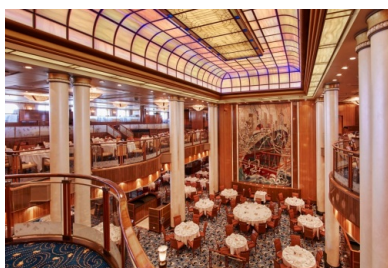

Rejs z Hamburga do Southampton

i Informacje

- Termin: 19.07.2026 - 21.07.2026
- Statek: Queen Mary 2 ★★★★★
- Armator: Cunard
- Liczba dni: 3

☰ Program

Dzień	Opis	Wpłynięcie	Wyptynięcie
1 - nd - 19.07	Hamburg / Niemcy	-	17:00
2 - pn - 20.07	Dzień na morzu	-	-
3 - wt - 21.07	Southampton / Wielka Brytania	09:00	-

☰ Cennik

Usługa	Cena katalog.	Promocja
kabina wewnętrzna (IE)	340 EUR	Taryfa promocyjna (KEU)
kabina wewnętrzna (HB)	340 EUR	Taryfa promocyjna (KEU)
kabina wewnętrzna (IA)	340 EUR	Taryfa promocyjna (KEU)
kabina wewnętrzna (IC)	340 EUR	Taryfa promocyjna (KEU)
kabina wewnętrzna (IF)	340 EUR	Taryfa promocyjna (KEU)
kabina wewnętrzna (IB)	340 EUR	Taryfa promocyjna (KEU)
kabina wewnętrzna (IC)	357 EUR	taryfa KJ0
kabina wewnętrzna (IF)	357 EUR	taryfa KJ0
kabina wewnętrzna (IE)	357 EUR	taryfa KJ0
kabina wewnętrzna (IB)	374 EUR	taryfa KJ0
kabina wewnętrzna (IA)	374 EUR	taryfa KJ0
kabina wewnętrzna (HB)	374 EUR	taryfa KJ0
kabina z oknem (EF)	360 EUR	Taryfa promocyjna (KEU)
kabina z oknem (EF)	382 EUR	taryfa KJ0
kabina z oknem (1-os.) (KB)	brak miejsc	Taryfa promocyjna (KEU)
kabina z oknem (1-os.) (KC)	brak miejsc	Taryfa promocyjna (KEU)
kabina z balkonem Britannia (loggia) (BZ)	390 EUR	Taryfa promocyjna (KEU)
kabina z balkonem (ograniczony widok) (DC)	390 EUR	Taryfa promocyjna (KEU)
kabina z balkonem Britannia (loggia) (BV)	390 EUR	Taryfa promocyjna (KEU)
kabina z balkonem (ograniczony widok) (DF)	390 EUR	Taryfa promocyjna (KEU)
kabina z balkonem Britannia (loggia) (BY)	390 EUR	Taryfa promocyjna (KEU)
kabina z balkonem (ograniczony widok) (DB)	390 EUR	Taryfa promocyjna (KEU)
kabina z balkonem (ograniczony widok) (DF)	391 EUR	taryfa KJ0
kabina z balkonem (ograniczony widok) (DC)	408 EUR	taryfa KJ0
kabina z balkonem (ograniczony widok) (DB)	408 EUR	taryfa KJ0
kabina z balkonem Britannia (loggia) (BZ)	416 EUR	taryfa KJ0
kabina z balkonem Britannia (loggia) (BY)	433 EUR	taryfa KJ0