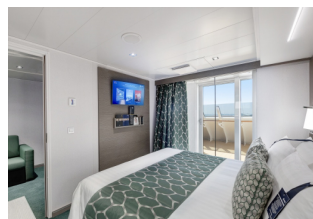

Rejs Ameryka Północna z Teksasu

i Informacje

Termin:	07.06.2026 - 14.06.2026
Statek:	MSC Seascapè ★★★★★
Armator:	MSC Cruises
Liczba dni:	8

☰ Program

Dzień	Opis	Wpłynięcie	Wyłynięcie
1 - nd - 07.06	Galveston (Houston) / USA	-	18:00
2 - pn - 08.06	Dzień na morzu	-	-
3 - wt - 09.06	Dzień na morzu	-	-
4 - śr - 10.06	Costa Maya / Meksyk	08:00	18:00
5 - cz - 11.06	Roatan / Honduras	08:00	16:00
6 - pt - 12.06	Cozumel / Meksyk	08:00	16:00
7 - so - 13.06	Dzień na morzu	-	-
8 - nd - 14.06	Galveston (Houston) / USA	07:00	-

☰ Cennik

Usługa	Cena katalog.	Promocja
fantastica deluxe 15 m² - pokład 5-10 (wewnętrzna IR1)	974 EUR	EARLY BOOKING
fantastica deluxe 15 m² - pokład 11-14 (wewnętrzna IR2)	984 EUR	EARLY BOOKING
fantastica deluxe 15 m² - pokład 5-10 (wewnętrzna IR1)	1134 EUR	EARLY BOOKING DRINKS
fantastica deluxe 15 m² - pokład 11-14 (wewnętrzna IR2)	1144 EUR	EARLY BOOKING DRINKS
kabina wewnętrzna Yacht Club	2062 EUR	EARLY BOOKING
kabina wewnętrzna Yacht Club	2062 EUR	EARLY BOOKING DRINKS
fantastica premium 28 m² - pokład 10 (wewnętrzna IL1)	brak miejsc	EARLY BOOKING
bella 14 m² - pokład 5-15 (wewnętrzna IB)	brak miejsc	EARLY BOOKING
kabina wewnętrzna (zmiana kabiny) (SPL)	brak miejsc	EARLY BOOKING
bella 14 m² - pokład 5-15 (wewnętrzna IB)	brak miejsc	EARLY BOOKING DRINKS
fantastica premium 28 m² - pokład 10 (wewnętrzna IL1)	brak miejsc	EARLY BOOKING DRINKS
kabina wewnętrzna (zmiana kabiny) (SPL)	brak miejsc	EARLY BOOKING DRINKS
fantastica deluxe 16 m² - pokład 5 (okno OR1)	1084 EUR	EARLY BOOKING
fantastica deluxe 16 m² - pokład 5 (okno OR1)	1244 EUR	EARLY BOOKING DRINKS
bella - możliwy ograniczony widok (okno OB)	brak miejsc	EARLY BOOKING
bella - możliwy ograniczony widok (okno OB)	brak miejsc	EARLY BOOKING DRINKS
fantastica deluxe 17 m² - pokład 8-10 (balkon BR1)	1204 EUR	EARLY BOOKING
fantastica deluxe 17 m² - pokład 11-12 (balkon BR2)	1214 EUR	EARLY BOOKING
fantastica deluxe 17 m² - pokład 13-14 (balkon BR3)	1224 EUR	EARLY BOOKING
Deluxe Balcony (Module 17 sqm - Balcony 3 sqm - Decks 16)	1234 EUR	EARLY BOOKING
fantastica deluxe 17 m² - pokład 8-10 (balkon BR1)	1364 EUR	EARLY BOOKING DRINKS
fantastica deluxe 17 m² - pokład 11-12 (balkon BR2)	1374 EUR	EARLY BOOKING DRINKS
fantastica deluxe 17 m² - pokład 13-14 (balkon BR3)	1384 EUR	EARLY BOOKING DRINKS
Balcony Aurea (Module 17 sqm - Balcony 4 sqm - Decks 11-13)	1394 EUR	EARLY BOOKING
Deluxe Balcony (Module 17 sqm - Balcony 3 sqm - Decks 16)	1394 EUR	EARLY BOOKING DRINKS
Premium Balcony Aurea (Module 17 sqm - Balcony 13-17 sqm - Decks 9)	1544 EUR	EARLY BOOKING
Balcony Aurea (Module 17 sqm - Balcony 4 sqm - Decks 11-13)	1554 EUR	EARLY BOOKING DRINKS
Premium Balcony Aurea (Module 17 sqm - Balcony 13-17 sqm - Decks 9)	1704 EUR	EARLY BOOKING DRINKS
bella - możliwy ograniczony widok (balkon BB)	brak miejsc	EARLY BOOKING
bella - możliwy ograniczony widok (balkon BB)	brak miejsc	EARLY BOOKING DRINKS
Premium Suite Aurea (Module 25 sqm - Balcony 6 sqm - Decks 9-14)	1644 EUR	EARLY BOOKING