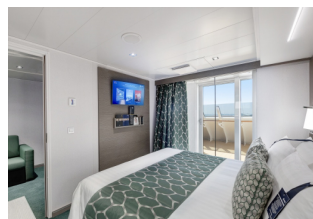

Rejs Ameryka Północna z Teksasu

i Informacje

	Termin:	19.07.2026 - 26.07.2026
	Statek:	MSC Seascape ★★★★★
	Armator:	MSC Cruises
	Liczba dni:	8

Program

Dzień	Opis	Wpłynięcie	Wyłynięcie
1 - nd - 19.07	Galveston (Houston) / USA	-	18:00
2 - pn - 20.07	Dzień na morzu	-	-
3 - wt - 21.07	Dzień na morzu	-	-
4 - śr - 22.07	Costa Maya / Meksyk	08:00	18:00
5 - cz - 23.07	Roatan / Honduras	08:00	16:00
6 - pt - 24.07	Cozumel / Meksyk	08:00	16:00
7 - so - 25.07	Dzień na morzu	-	-
8 - nd - 26.07	Galveston (Houston) / USA	07:00	-

Cennik

Usługa	Cena katalog.	Promocja
fantastica deluxe 15 m² - pokład 5-10 (wewnętrzna IR1)	1014 EUR	EARLY BOOKING
fantastica deluxe 15 m² - pokład 11-14 (wewnętrzna IR2)	1024 EUR	EARLY BOOKING
fantastica premium 28 m² - pokład 10 (wewnętrzna IL1)	1074 EUR	EARLY BOOKING
fantastica deluxe 15 m² - pokład 5-10 (wewnętrzna IR1)	1174 EUR	EARLY BOOKING DRINKS
fantastica deluxe 15 m² - pokład 11-14 (wewnętrzna IR2)	1184 EUR	EARLY BOOKING DRINKS
fantastica premium 28 m² - pokład 10 (wewnętrzna IL1)	1234 EUR	EARLY BOOKING DRINKS
kabina wewnętrzna Yacht Club	2102 EUR	EARLY BOOKING
kabina wewnętrzna Yacht Club	2102 EUR	EARLY BOOKING DRINKS
bella 14 m² - pokład 5-15 (wewnętrzna IB)	brak miejsc	EARLY BOOKING
kabina wewnętrzna (zmiana kabiny) (SPL)	brak miejsc	EARLY BOOKING
bella 14 m² - pokład 5-15 (wewnętrzna IB)	brak miejsc	EARLY BOOKING DRINKS
kabina wewnętrzna (zmiana kabiny) (SPL)	brak miejsc	EARLY BOOKING DRINKS
fantastica deluxe 16 m² - pokład 5 (okno OR1)	1124 EUR	EARLY BOOKING
fantastica deluxe 16 m² - pokład 5 (okno OR1)	1284 EUR	EARLY BOOKING DRINKS
bella - możliwy ograniczony widok (okno OB)	brak miejsc	EARLY BOOKING
bella - możliwy ograniczony widok (okno OB)	brak miejsc	EARLY BOOKING DRINKS
fantastica deluxe 17 m² - pokład 8-10 (balkon BR1)	1244 EUR	EARLY BOOKING
fantastica deluxe 17 m² - pokład 11-12 (balkon BR2)	1254 EUR	EARLY BOOKING
fantastica deluxe 17 m² - pokład 13-14 (balkon BR3)	1264 EUR	EARLY BOOKING
Deluxe Balcony (Module 17 sqm - Balcony 3 sqm - Decks 16)	1274 EUR	EARLY BOOKING
fantastica deluxe 17 m² - pokład 8-10 (balkon BR1)	1404 EUR	EARLY BOOKING DRINKS
fantastica deluxe 17 m² - pokład 11-12 (balkon BR2)	1414 EUR	EARLY BOOKING DRINKS
fantastica deluxe 17 m² - pokład 13-14 (balkon BR3)	1424 EUR	EARLY BOOKING DRINKS
Balcony Aurea (Module 17 sqm - Balcony 4 sqm - Decks 11-13)	1434 EUR	EARLY BOOKING
Deluxe Balcony (Module 17 sqm - Balcony 3 sqm - Decks 16)	1434 EUR	EARLY BOOKING DRINKS
Premium Balcony Aurea (Module 17 sqm - Balcony 13-17 sqm - Decks 9)	1584 EUR	EARLY BOOKING
Balcony Aurea (Module 17 sqm - Balcony 4 sqm - Decks 11-13)	1594 EUR	EARLY BOOKING DRINKS
Premium Balcony Aurea (Module 17 sqm - Balcony 13-17 sqm - Decks 9)	1744 EUR	EARLY BOOKING DRINKS
bella - możliwy ograniczony widok (balkon BB)	brak miejsc	EARLY BOOKING
bella - możliwy ograniczony widok (balkon BB)	brak miejsc	EARLY BOOKING DRINKS
Premium Suite Aurea (Module 25 sqm - Balcony 6 sqm - Decks 9-14)	1684 EUR	EARLY BOOKING