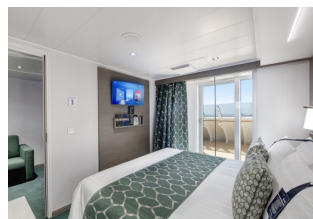

Rejs Ameryka Północna z Teksasu

i Informacje

Termin:	10.05.2026 - 17.05.2026
Statek:	MSC Seascope ★★★★★
Armator:	MSC Cruises
Liczba dni:	8

≡ Program

Dzień	Opis	Wpłynięcie	Wyłynięcie
1 - nd - 10.05	Galveston (Houston) / USA	-	18:00
2 - pn - 11.05	Dzień na morzu	-	-
3 - wt - 12.05	Dzień na morzu	-	-
4 - śr - 13.05	Costa Maya / Meksyk	08:00	18:00
5 - cz - 14.05	Roatan / Honduras	08:00	16:00
6 - pt - 15.05	Cozumel / Meksyk	08:00	16:00
7 - so - 16.05	Dzień na morzu	-	-
8 - nd - 17.05	Galveston (Houston) / USA	07:00	-

≡ Cennik

Usługa	Cena katalog.	Promocja
fantastica deluxe 15 m² - pokład 5-10 (wewnętrzna IR1)	794 EUR	EARLY BOOKING
fantastica deluxe 15 m² - pokład 11-14 (wewnętrzna IR2)	804 EUR	EARLY BOOKING
fantastica premium 28 m² - pokład 10 (wewnętrzna IL1)	854 EUR	EARLY BOOKING
fantastica deluxe 15 m² - pokład 5-10 (wewnętrzna IR1)	954 EUR	EARLY BOOKING DRINKS
fantastica deluxe 15 m² - pokład 11-14 (wewnętrzna IR2)	964 EUR	EARLY BOOKING DRINKS
fantastica premium 28 m² - pokład 10 (wewnętrzna IL1)	1014 EUR	EARLY BOOKING DRINKS
kabina wewnętrzna Yacht Club	1882 EUR	EARLY BOOKING
kabina wewnętrzna Yacht Club	1882 EUR	EARLY BOOKING DRINKS
bella 14 m² - pokład 5-15 (wewnętrzna IB)	brak miejsc	EARLY BOOKING
kabina wewnętrzna (zmiana kabiny) (SPL)	brak miejsc	EARLY BOOKING
bella 14 m² - pokład 5-15 (wewnętrzna IB)	brak miejsc	EARLY BOOKING DRINKS
kabina wewnętrzna (zmiana kabiny) (SPL)	brak miejsc	EARLY BOOKING DRINKS
fantastica deluxe 16 m² - pokład 5 (okno OR1)	904 EUR	EARLY BOOKING
fantastica deluxe 16 m² - pokład 5 (okno OR1)	1064 EUR	EARLY BOOKING DRINKS
bella - możliwy ograniczony widok (okno OB)	brak miejsc	EARLY BOOKING
bella - możliwy ograniczony widok (okno OB)	brak miejsc	EARLY BOOKING DRINKS
fantastica deluxe 17 m² - pokład 8-10 (balkon BR1)	1024 EUR	EARLY BOOKING
fantastica deluxe 17 m² - pokład 11-12 (balkon BR2)	1034 EUR	EARLY BOOKING
fantastica deluxe 17 m² - pokład 13-14 (balkon BR3)	1044 EUR	EARLY BOOKING
Deluxe Balkon (Module 17 sqm - Balcony 3 sqm - Decks 16)	1054 EUR	EARLY BOOKING
fantastica deluxe 17 m² - pokład 8-10 (balkon BR1)	1184 EUR	EARLY BOOKING DRINKS
fantastica deluxe 17 m² - pokład 11-12 (balkon BR2)	1194 EUR	EARLY BOOKING DRINKS
fantastica deluxe 17 m² - pokład 13-14 (balkon BR3)	1204 EUR	EARLY BOOKING DRINKS
Balcony Aurea (Module 17 sqm - Balcony 4 sqm - Decks 11-13)	1214 EUR	EARLY BOOKING
Deluxe Balkon (Module 17 sqm - Balcony 3 sqm - Decks 16)	1214 EUR	EARLY BOOKING DRINKS
Premium Balkon Aurea (Module 17 sqm - Balcony 13-17 sqm - Decks 9)	1364 EUR	EARLY BOOKING
Balcony Aurea (Module 17 sqm - Balcony 4 sqm - Decks 11-13)	1374 EUR	EARLY BOOKING DRINKS
Premium Balkon Aurea (Module 17 sqm - Balcony 13-17 sqm - Decks 9)	1524 EUR	EARLY BOOKING DRINKS
bella - możliwy ograniczony widok (balkon BB)	brak miejsc	EARLY BOOKING
bella - możliwy ograniczony widok (balkon BB)	brak miejsc	EARLY BOOKING DRINKS
Premium Suite Aurea (Module 25 sqm - Balcony 6 sqm - Decks 9-14)	1464 EUR	EARLY BOOKING