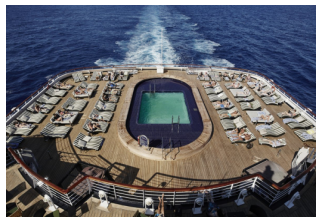

Rejs Morze Egejskie z Aten

i Informacje

	Termin:	19.07.2025 - 26.07.2025
	Statek:	Celestyal Journey ★★★★★
	Armator:	Celestyal Cruises
	Liczba dni:	8

☰ Program

Dzień	Opis	Wpłynięcie	Wyłynięcie
1 - so - 19.07	Pireus (Ateny) / Grecja	-	17:00
2 - nd - 20.07	Saloniki / Grecja	12:30	18:00
3 - pn - 21.07	Kusadasi / Turcja	13:00	20:00
4 - wt - 22.07	Heraklion (Kreta) / Grecja	10:00	19:00
5 - śr - 23.07	Santorini / Grecja	07:00	-
6 - cz - 24.07	Santorini / Grecja	-	00:30
6 - cz - 24.07	Mykonos / Grecja	08:00	-
7 - pt - 25.07	Mykonos / Grecja	-	02:00
7 - pt - 25.07	Milos / Grecja	09:00	19:00
8 - so - 26.07	Pireus (Ateny) / Grecja	07:00	-

☰ Cennik

Usługa	Cena katalog.	Promocja
kabina wewnętrzna (IB)	1029 EUR	Taryfa Celestyal Experience
kabina wewnętrzna (IC)	1069 EUR	Taryfa Celestyal Experience
kabina z oknem (ograniczony widok) (XB0)	1109 EUR	Taryfa Celestyal Experience
kabina z oknem (XB)	1189 EUR	Taryfa Celestyal Experience
kabina z oknem (XC)	1229 EUR	Taryfa Celestyal Experience
kabina z oknem (XD)	1269 EUR	Taryfa Celestyal Experience
Junior Dream Suite (SJA)	1489 EUR	Taryfa Celestyal Experience
Junior Dream Suite (SJC)	1729 EUR	Taryfa Celestyal Experience
grand suita (SG)	2069 EUR	Taryfa Celestyal Experience

☰ Dodatkowe informacje