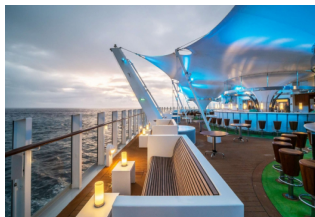

Rejs Wyspy Kanaryjskie z Teneryfy

i Informacje

	Termin:	28.01.2026 - 04.02.2026
	Statek:	AIDAcosma ★★★★★
	Armator:	AIDA Cruises
	Liczba dni:	8

≡ Program

Dzień	Opis	Wpłynięcie	Wyłynięcie
1 - śr - 28.01	Santa Cruz (Teneryfa) / Hiszpania	-	22:00
2 - cz - 29.01	Puerto del Rosario (Fuerteventura) / Hiszpania	09:00	21:00
3 - pt - 30.01	Arrecife (Lanzarote) / Hiszpania	01:00	19:00
4 - so - 31.01	Las Palmas (Gran Canaria) / Hiszpania	05:00	22:00
5 - nd - 01.02	Dzień na morzu	-	-
6 - pn - 02.02	Funchal (Madera) / Portugalia	06:00	23:58
7 - wt - 03.02	Dzień na morzu	-	-
8 - śr - 04.02	Santa Cruz (Teneryfa) / Hiszpania	05:00	-

≡ Cennik

Usługa	Cena katalog.	Promocja
kabina wewnętrzna (IC)	665 EUR	AIDA PREMIUM
kabina wewnętrzna (IB)	695 EUR	AIDA PREMIUM
kabina wewnętrzna (IA)	735 EUR	AIDA PREMIUM
kabina wewnętrzna (IC)	855 EUR	AIDA PREMIUM ALL INCLUSIVE
kabina wewnętrzna (IB)	885 EUR	AIDA PREMIUM ALL INCLUSIVE
kabina wewnętrzna (IA)	925 EUR	AIDA PREMIUM ALL INCLUSIVE
kabina z oknem (MB)	845 EUR	AIDA PREMIUM
kabina z oknem (MA)	925 EUR	AIDA PREMIUM
kabina z oknem (MB)	1035 EUR	AIDA PREMIUM ALL INCLUSIVE
kabina z oknem (MA)	1115 EUR	AIDA PREMIUM ALL INCLUSIVE
kabina z balkonem (BC)	995 EUR	AIDA PREMIUM
kabina z balkonem (BB)	1015 EUR	AIDA PREMIUM
kabina z balkonem (BA)	1035 EUR	AIDA PREMIUM
kabina z balkonem (VC)	1055 EUR	AIDA PREMIUM
kabina z balkonem (VB)	1070 EUR	AIDA PREMIUM
kabina z balkonem (VA)	1085 EUR	AIDA PREMIUM
kabina z balkonem (BC)	1185 EUR	AIDA PREMIUM ALL INCLUSIVE
kabina z balkonem (BB)	1205 EUR	AIDA PREMIUM ALL INCLUSIVE
kabina z balkonem (BA)	1225 EUR	AIDA PREMIUM ALL INCLUSIVE
kabina z balkonem (VC)	1245 EUR	AIDA PREMIUM ALL INCLUSIVE
kabina z balkonem (VB)	1260 EUR	AIDA PREMIUM ALL INCLUSIVE
kabina z balkonem (VA)	1275 EUR	AIDA PREMIUM ALL INCLUSIVE
kabina z balkonem deluxe (DB)	1300 EUR	AIDA PREMIUM
kabina z balkonem deluxe (DA)	1370 EUR	AIDA PREMIUM
kabina z balkonem deluxe (DB)	1490 EUR	AIDA PREMIUM ALL INCLUSIVE
kabina z balkonem deluxe (DA)	1560 EUR	AIDA PREMIUM ALL INCLUSIVE
mini suita (JB)	1600 EUR	AIDA PREMIUM