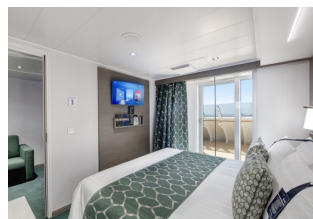

Rejs Bahamy z Miami

i Informacje

	Termin:	10.08.2025 - 17.08.2025
	Statek:	MSC Seascape ★★★★★
	Armator:	MSC Cruises
	Liczba dni:	8

☰ Program

Dzień	Opis	Wpłynięcie	Wyłynięcie
1 - nd - 10.08	Miami / USA	-	17:00
2 - pn - 11.08	Ocean Cay (MSC Marine Reserve) / Bahamy	08:00	20:00
3 - wt - 12.08	Nassau / Bahamy	08:00	16:00
4 - śr - 13.08	Dzień na morzu	-	-
5 - cz - 14.08	San Juan / Portoryko	10:00	18:00
6 - pt - 15.08	Puerto Plata / Dominikana	10:00	18:00
7 - so - 16.08	Dzień na morzu	-	-
8 - nd - 17.08	Miami / USA	07:00	-

☰ Cennik

Usługa	Cena katalog.	Promocja
bella 14 m² - pokład 5-15 (wewnętrzna IB)	854 EUR	BASIC FARE
fantastica deluxe 15 m² - pokład 5-10 (wewnętrzna IR1)	864 EUR	BASIC FARE
fantastica deluxe 15 m² - pokład 11-14 (wewnętrzna IR2)	874 EUR	BASIC FARE
bella 14 m² - pokład 5-15 (wewnętrzna IB)	994 EUR	MSC Happy Drink
fantastica deluxe 15 m² - pokład 5-10 (wewnętrzna IR1)	1004 EUR	MSC Happy Drink
fantastica deluxe 15 m² - pokład 11-14 (wewnętrzna IR2)	1014 EUR	MSC Happy Drink
kabina wewnętrzna Yacht Club	2152 EUR	BASIC FARE
kabina wewnętrzna Yacht Club	2152 EUR	MSC Happy Drink
fantastica premium 28 m² - pokład 10 (wewnętrzna IL1) brak miejsc		BASIC FARE
fantastica premium 28 m² - pokład 10 (wewnętrzna IL1) brak miejsc		MSC Happy Drink
bella - możliwy ograniczony widok (okno OB)	934 EUR	BASIC FARE
fantastica deluxe 16 m² - pokład 5 (okno OR1)	964 EUR	BASIC FARE
bella - możliwy ograniczony widok (okno OB)	1074 EUR	MSC Happy Drink
fantastica deluxe 16 m² - pokład 5 (okno OR1)	1104 EUR	MSC Happy Drink
bella - możliwy ograniczony widok (balkon BB)	1044 EUR	BASIC FARE
fantastica deluxe 17 m² - pokład 8-10 (balkon BR1)	1094 EUR	BASIC FARE
fantastica deluxe 17 m² - pokład 11-12 (balkon BR2)	1104 EUR	BASIC FARE
fantastica deluxe 17 m² - pokład 13-14 (balkon BR3)	1114 EUR	BASIC FARE
Deluxe Balcony (Module 17 sqm - Balcony 3 sqm - Decks 16)	1124 EUR	BASIC FARE
bella - możliwy ograniczony widok (balkon BB)	1184 EUR	MSC Happy Drink
fantastica deluxe 17 m² - pokład 8-10 (balkon BR1)	1234 EUR	MSC Happy Drink
fantastica deluxe 17 m² - pokład 11-12 (balkon BR2)	1244 EUR	MSC Happy Drink
Balcony Aurea (Module 17 sqm - Balcony 4 sqm - Decks 11-13)	1254 EUR	BASIC FARE
fantastica deluxe 17 m² - pokład 13-14 (balkon BR3)	1254 EUR	MSC Happy Drink
Deluxe Balcony (Module 17 sqm - Balcony 3 sqm - Decks 16)	1264 EUR	MSC Happy Drink
Premium Balcony Aurea (Module 17 sqm - Balcony 13-17 sqm - Decks 9)	1374 EUR	BASIC FARE
Balcony Aurea (Module 17 sqm - Balcony 4 sqm - Decks 11-13)	1394 EUR	MSC Happy Drink
Premium Balcony Aurea (Module 17 sqm - Balcony 13-17 sqm - Decks 9)	1514 EUR	MSC Happy Drink
Premium Suite Aurea (Module 25 sqm - Balcony 6 sqm - Decks 9-14)	1454 EUR	BASIC FARE
Premium Suite Aurea with Terrace (Module 28 sqm - Balcony 38 sqm - Decks 9)	1534 EUR	BASIC FARE