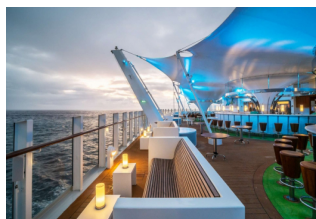

Rejs Morze Śródziemne z Barcelony

i Informacje

	Termin:	30.05.2025 - 06.06.2025
	Statek:	AIDAcosma ★★★★★
	Armator:	AIDA Cruises
	Liczba dni:	8

☰ Program

Dzień	Opis	Wpłynięcie	Wyłynięcie
1 - pt - 30.05	Barcelona / Hiszpania	-	18:00
2 - so - 31.05	Palma (Majorka) / Hiszpania	05:00	22:00
3 - nd - 01.06	Dzień na morzu	-	-
4 - pn - 02.06	La Spezia / Włochy	07:00	18:00
5 - wt - 03.06	Civitavecchia (Rzym) / Włochy	08:00	20:00
6 - śr - 04.06	Ajaccio (Korsyka) / Francja	09:30	22:00
7 - cz - 05.06	Dzień na morzu	-	-
8 - pt - 06.06	Barcelona / Hiszpania	06:00	-

☰ Cennik

Usługa	Cena katalog.	Promocja
kabina wewnętrzna (IC)	740 EUR	AIDA PREMIUM
kabina wewnętrzna (IB)	780 EUR	AIDA PREMIUM
kabina wewnętrzna (IA)	830 EUR	AIDA PREMIUM
kabina wewnętrzna (IC)	980 EUR	AIDA PREMIUM ALL INCLUSIVE
kabina wewnętrzna (IB)	1020 EUR	AIDA PREMIUM ALL INCLUSIVE
kabina wewnętrzna (IA)	1070 EUR	AIDA PREMIUM ALL INCLUSIVE
kabina z oknem (MB)	970 EUR	AIDA PREMIUM
kabina z oknem (MA)	1075 EUR	AIDA PREMIUM
kabina z oknem (MB)	1210 EUR	AIDA PREMIUM ALL INCLUSIVE
kabina z oknem (MA)	1315 EUR	AIDA PREMIUM ALL INCLUSIVE
kabina z balkonem (BB)	1195 EUR	AIDA PREMIUM
kabina z balkonem (BA)	1225 EUR	AIDA PREMIUM
kabina z balkonem (VC)	1245 EUR	AIDA PREMIUM
kabina z balkonem (VB)	1265 EUR	AIDA PREMIUM
kabina z balkonem (VA)	1285 EUR	AIDA PREMIUM
kabina z balkonem (BB)	1435 EUR	AIDA PREMIUM ALL INCLUSIVE
kabina z balkonem (BA)	1465 EUR	AIDA PREMIUM ALL INCLUSIVE
kabina z balkonem (VC)	1485 EUR	AIDA PREMIUM ALL INCLUSIVE
kabina z balkonem deluxe (DB)	1505 EUR	AIDA PREMIUM
kabina z balkonem (VB)	1505 EUR	AIDA PREMIUM ALL INCLUSIVE
kabina z balkonem (VA)	1525 EUR	AIDA PREMIUM ALL INCLUSIVE
kabina z balkonem deluxe (DA)	1600 EUR	AIDA PREMIUM
kabina z balkonem deluxe (DB)	1745 EUR	AIDA PREMIUM ALL INCLUSIVE
kabina z balkonem deluxe (DA)	1840 EUR	AIDA PREMIUM ALL INCLUSIVE
kabina z balkonem (BC)	brak miejsc	AIDA PREMIUM
kabina z balkonem (BC)	brak miejsc	AIDA PREMIUM ALL INCLUSIVE
mini suita (JB)	1940 EUR	AIDA PREMIUM