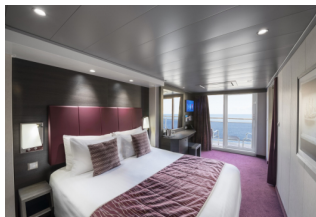

Rejs Emiraty Arabskie z Abu Dhabi

i Informacje

	Termin:	22.01.2025 - 29.01.2025
	Statek:	MSC Euribia ★★★★★
	Armator:	MSC Cruises
	Liczba dni:	8

≡ Program

Dzień	Opis	Wpłynięcie	Wyłynięcie
1 - śr - 22.01	Abu Dhabi / Zjednoczone Emiraty Arabskie	-	21:00
2 - cz - 23.01	Sir Bani Yas / Zjednoczone Emiraty Arabskie	08:00	18:00
3 - pt - 24.01	Dubaj / Zjednoczone Emiraty Arabskie	09:00	23:59
4 - so - 25.01	Dubaj / Zjednoczone Emiraty Arabskie	00:01	19:00
5 - nd - 26.01	Doha / Katar	08:00	18:00
6 - pn - 27.01	Bahrain / Bahrajn	08:00	19:00
7 - wt - 28.01	Dzień na morzu	-	-
8 - śr - 29.01	Abu Dhabi / Zjednoczone Emiraty Arabskie	07:00	-

≡ Cennik

Usługa	Cena katalog.	Promocja
fantastica deluxe 15 m² - pokład 11-14 (wewnętrzna IR2)	743 EUR	MSC BLACK WEEK
fantastica deluxe 15 m² - pokład 11-14 (wewnętrzna IR2)	843 EUR	BEST PRICE
fantastica deluxe 15 m² - pokład 11-14 (wewnętrzna IR2)	903 EUR	MSC BLACK WEEK DRINKS
fantastica deluxe 15 m² - pokład 11-14 (wewnętrzna IR2)	1003 EUR	BEST PRICE DRINKS
kabina wewnętrzna jednoosobowa 10 m² - pokład 5-14 (IS)	brak miejsc	BEST PRICE
bella 14 m² - pokład 5-15 (wewnętrzna IB)	brak miejsc	BEST PRICE
fantastica deluxe 15 m² - pokład 5-10 (wewnętrzna IR1)	brak miejsc	BEST PRICE
kabina wewnętrzna Yacht Club	brak miejsc	BEST PRICE
bella 14 m² - pokład 5-15 (wewnętrzna IB)	brak miejsc	BEST PRICE DRINKS
fantastica deluxe 15 m² - pokład 5-10 (wewnętrzna IR1)	brak miejsc	BEST PRICE DRINKS
kabina wewnętrzna Yacht Club	brak miejsc	BEST PRICE DRINKS
kabina wewnętrzna jednoosobowa 10 m² - pokład 5-14 (IS)	brak miejsc	BEST PRICE DRINKS
kabina wewnętrzna jednoosobowa 10 m² - pokład 5-14 (IS)	brak miejsc	MSC BLACK WEEK
fantastica deluxe 15 m² - pokład 5-10 (wewnętrzna IR1)	brak miejsc	MSC BLACK WEEK
bella 14 m² - pokład 5-15 (wewnętrzna IB)	brak miejsc	MSC BLACK WEEK
kabina wewnętrzna Yacht Club	brak miejsc	MSC BLACK WEEK
bella 14 m² - pokład 5-15 (wewnętrzna IB)	brak miejsc	MSC BLACK WEEK DRINKS
fantastica deluxe 15 m² - pokład 5-10 (wewnętrzna IR1)	brak miejsc	MSC BLACK WEEK DRINKS
kabina wewnętrzna jednoosobowa 10 m² - pokład 5-14 (IS)	brak miejsc	MSC BLACK WEEK DRINKS
kabina wewnętrzna Yacht Club	brak miejsc	MSC BLACK WEEK DRINKS
bella - możliwy ograniczony widok (okno OB)	783 EUR	MSC BLACK WEEK
fantastica z częściowym widokiem (okno OO)	803 EUR	MSC BLACK WEEK
bella - możliwy ograniczony widok (okno OB)	933 EUR	BEST PRICE
bella - możliwy ograniczony widok (okno OB)	943 EUR	MSC BLACK WEEK DRINKS
fantastica z częściowym widokiem (okno OO)	953 EUR	BEST PRICE
fantastica z częściowym widokiem (okno OO)	963 EUR	MSC BLACK WEEK DRINKS
bella - możliwy ograniczony widok (okno OB)	1093 EUR	BEST PRICE DRINKS
fantastica z częściowym widokiem (okno OO)	1113 EUR	BEST PRICE DRINKS
fantastica deluxe 16 m² - pokład 5 (okno OR1)	brak miejsc	BEST PRICE
fantastica premium 25 m² - pokład 9-11 (okno OL2)	brak miejsc	BEST PRICE
fantastica 13 m² - pokład 9-10 (okno OM2)	brak miejsc	BEST PRICE