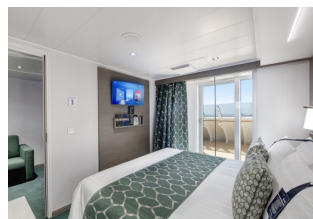

Rejs Karaiby z Miami

i Informacje

Termin:	21.12.2024 - 28.12.2024
Statek:	MSC Seascape ★★★★★
Armator:	MSC Cruises
Liczba dni:	8

Program

Dzień	Opis	Wpłynięcie	Wyłynięcie
1 - so - 21.12	Miami / USA	-	17:00
2 - nd - 22.12	Dzień na morzu	-	-
3 - pn - 23.12	Puerto Plata / Dominikana	08:00	17:00
4 - wt - 24.12	San Juan / Portoryko	09:00	23:00
5 - śr - 25.12	Dzień na morzu	-	-
6 - cz - 26.12	Dzień na morzu	-	-
7 - pt - 27.12	Ocean Cay (MSC Marine Reserve) / Bahamy	08:00	20:00
8 - so - 28.12	Miami / USA	07:00	-

Cennik