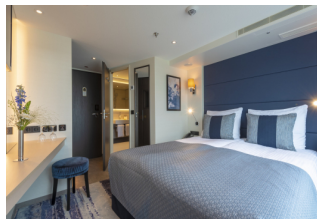

Rejs rzeczny z Pasawy

i Informacje

	Termin:	08.11.2024 - 11.11.2024
	Statek:	nickoVISION ★★★★★
	Armator:	Nicko cruises
	Liczba dni:	4

≡ Program

Dzień	Opis	Wpłynięcie	Wyłynięcie
1 - pt - 08.11	Pasawa / Niemcy	-	17:00
2 - so - 09.11	Wiedeń / Austria	13:00	-
3 - nd - 10.11	Wiedeń / Austria	-	02:00
3 - nd - 10.11	Melk / Austria	12:00	16:00
4 - pn - 11.11	Pasawa / Niemcy	09:30	-

≡ Cennik

Usługa	Cena katalog.	Promocja
kabina z oknem - pokład środkowy (MD)	459 EUR	taryfa standardowa
kabina z oknem - pokład główny, dziób (HV)	brak miejsc	taryfa standardowa
kabina z oknem - pokład główny (HD)	brak miejsc	taryfa standardowa
kabina z oknem panoramicznym - pokład środkowy, rufa (MX)	brak miejsc	taryfa standardowa
kabina z balkonem francuskim - pokład górny (OD)	599 EUR	taryfa standardowa
kabina z balkonem francuskim - pokład środkowy, dziób (MV)	brak miejsc	taryfa standardowa
kabina z balkonem francuskim - pokład górny, rufa (OX) brak miejsc	brak miejsc	taryfa standardowa
kabina z balkonem francuskim - pokład górny, dziób (OV)	brak miejsc	taryfa standardowa

≡ Dodatkowe informacje