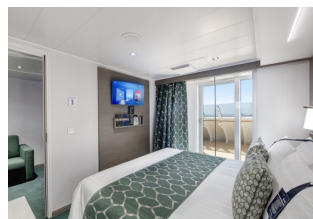

Rejs Karaiby z Miami

Informacje

Termin:	16.11.2024 - 30.11.2024
Statek:	MSC Seascape ★★★★★
Armator:	MSC Cruises
Liczba dni:	15

Program

Dzień	Opis	Wpłynięcie	Wyłynięcie
1 - so - 16.11	Miami / USA	-	17:00
2 - nd - 17.11	Dzień na morzu	-	-
3 - pn - 18.11	Falmouth / Jamajka	09:00	17:30
4 - wt - 19.11	George Town / Kajmany	08:00	16:00
5 - śr - 20.11	Cozumel / Meksyk	10:00	18:00
6 - cz - 21.11	Dzień na morzu	-	-
7 - pt - 22.11	Ocean Cay (MSC Marine Reserve) / Bahamy	08:00	20:00
8 - so - 23.11	Miami / USA	07:00	17:00
9 - nd - 24.11	Dzień na morzu	-	-
10 - pn - 25.11	Puerto Plata / Dominikana	08:00	17:00
11 - wt - 26.11	San Juan / Portoryko	09:00	23:00
12 - śr - 27.11	Dzień na morzu	-	-
13 - cz - 28.11	Dzień na morzu	-	-
14 - pt - 29.11	Ocean Cay (MSC Marine Reserve) / Bahamy	08:00	20:00
15 - so - 30.11	Miami / USA	07:00	-

Cennik

Usługa	Cena katalog.	Promocja
fantastica deluxe 15 m² - pokład 11-14 (wewnętrzna IR2)	1519 EUR	BEST PRICE
fantastica deluxe 15 m² - pokład 11-14 (wewnętrzna IR2)	1839 EUR	BEST PRICE DRINKS
bella 14 m² - pokład 5-15 (wewnętrzna IB)	brak miejsc	BEST PRICE
fantastica deluxe 15 m² - pokład 5-10 (wewnętrzna IR1)	brak miejsc	BEST PRICE
fantastica premium 28 m² - pokład 10 (wewnętrzna IL1)	brak miejsc	BEST PRICE
kabina wewnętrzna Yacht Club	brak miejsc	BEST PRICE
bella 14 m² - pokład 5-15 (wewnętrzna IB)	brak miejsc	BEST PRICE DRINKS
fantastica deluxe 15 m² - pokład 5-10 (wewnętrzna IR1)	brak miejsc	BEST PRICE DRINKS
fantastica premium 28 m² - pokład 10 (wewnętrzna IL1)	brak miejsc	BEST PRICE DRINKS
kabina wewnętrzna Yacht Club	brak miejsc	BEST PRICE DRINKS
fantastica deluxe 16 m² - pokład 5 (okno OR1)	1739 EUR	BEST PRICE
fantastica deluxe 16 m² - pokład 5 (okno OR1)	2059 EUR	BEST PRICE DRINKS
bella - możliwy ograniczony widok (okno OB)	brak miejsc	BEST PRICE
bella - możliwy ograniczony widok (okno OB)	brak miejsc	BEST PRICE DRINKS
fantastica delux 17 m² - pokład 11-12 (balkon BR2)	2079 EUR	BEST PRICE
fantastica delux 17 m² - pokład 13-14 (balkon BR3)	2119 EUR	BEST PRICE
fantastica delux 17 m² - pokład 11-12 (balkon BR2)	2399 EUR	BEST PRICE DRINKS
fantastica delux 17 m² - pokład 13-14 (balkon BR3)	2439 EUR	BEST PRICE DRINKS
bella - możliwy ograniczony widok (balkon BB)	brak miejsc	BEST PRICE
fantastica deluxe 17 m² - pokład 8-10 (balkon BR1)	brak miejsc	BEST PRICE
Deluxe Balcony (Module 17 sqm - Balcony 3 sqm - Decks 16)	brak miejsc	BEST PRICE
Balcony Aurea (Module 17 sqm - Balcony 4 sqm - Decks 11-13)	brak miejsc	BEST PRICE