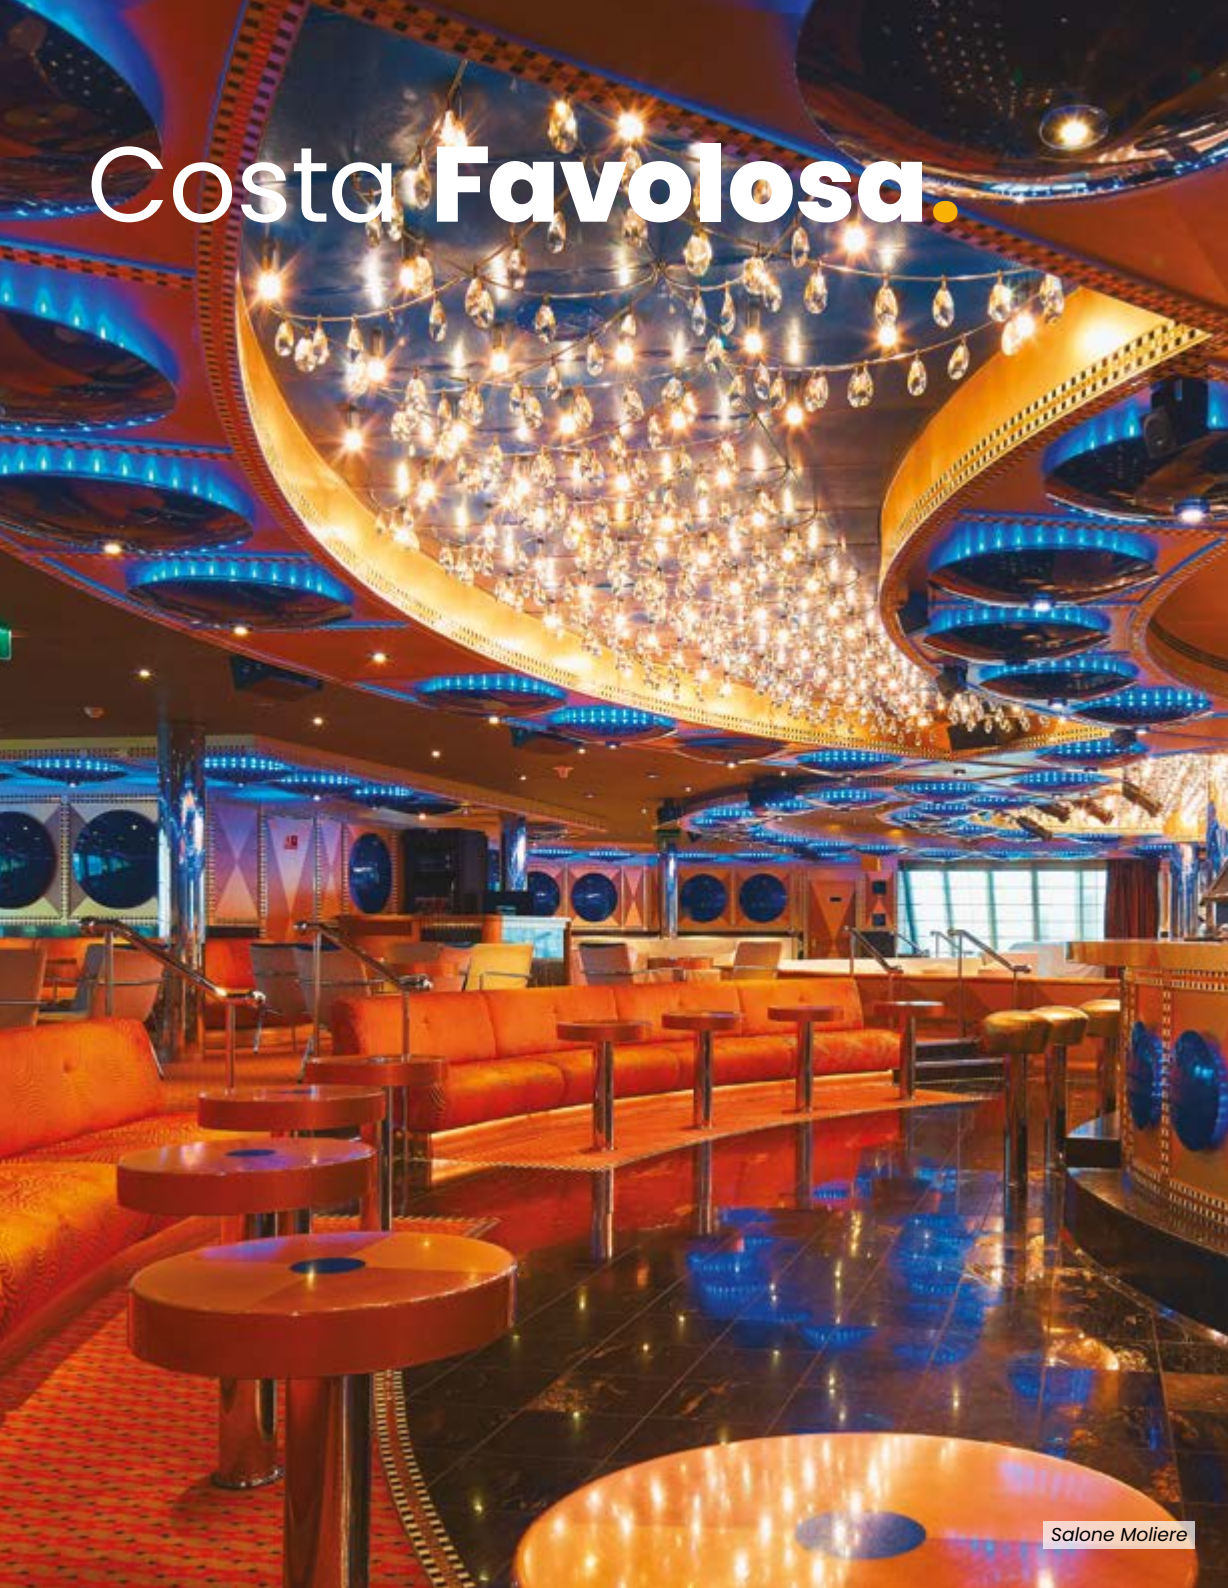

Costa Favolosa.

Salone Molire

Thalasso

Teppanyaki

Restaurant Archipelago

Suite

Sunset Lounge Bar

Costa Favolosa.